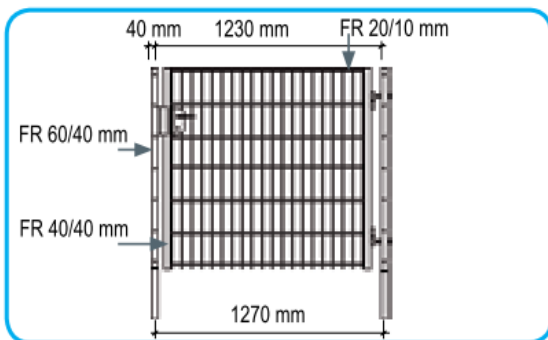

HSP LAGER ABVERKAUF

Doppelstabmatte Tür/Tor

Artikel	Typ	Stück*	Preis/Stk.
9005483571666	TÜRE DSM 1,03 m besch. grün	1	€ 160,00
9005483571727	TOR DSM 1,03 m verz.	3	€ 250,00
9005483571734	TOR DSM 1,23 m verz.	3	€ 280,00
9005483571741	TOR DSM 1,43 m verz.	4	€ 310,00
9005483571789	TOR DSM 1,03 m besch. grün	2	€ 270,00
9005483571802	TOR DSM 1,43 m besch. grün	1	€ 370,00
9005483571826	TOR DSM 1,23 m besch. grau	1	€ 340,00
9005483571833	TOR DSM 1,43 m besch. grau	1	€ 370,00