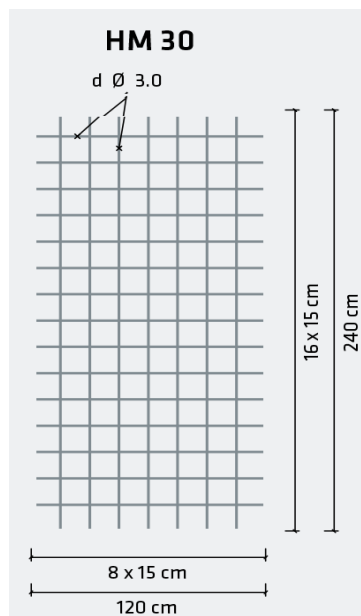

Solange der Vorrat reicht !! Umtausch ausgeschlossen !!

HSP LAGER ABVERKAUF

Heizungsmatte Maschenweite 150x150/3,0

Artikel	Typ	Stück*	Preis/Stk.
HM30	Heizungsmatte 150x150/3,0 1,20x2,40m	5100	€ 1,71
Gewicht pro Matte 2,14kg Matte ist unbesäumt (Gitterspitzenüberstand)			
Abnahme nur in 100 Stk.			