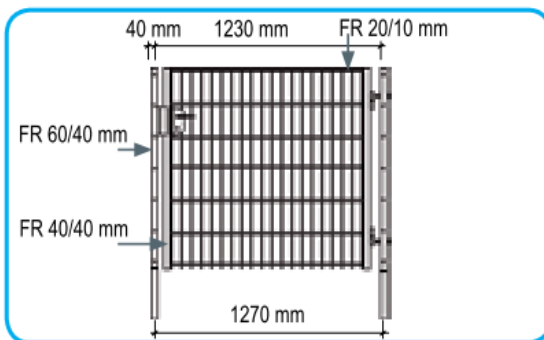

HSP LAGER ABVERKAUF

Doppelstabmatte Tür/Tor

Artikel	Typ	Stück*	Preis/Stk.
9005483571666	TÜRE DSM 1,03 m besch. grün	1	€ 160,00
9005483571727	TOR DSM 1,03 m verz.	3	€ 250,00
9005483571734	TOR DSM 1,23 m verz.	3	€ 280,00
9005483571741	TOR DSM 1,43 m verz.	4	€ 310,00
9005483571789	TOR DSM 1,03 m besch. grün	2	€ 270,00
9005483571802	TOR DSM 1,43 m besch. grün	1	€ 370,00
9005483571826	TOR DSM 1,23 m besch. grau	1	€ 340,00
9005483571833	TOR DSM 1,43 m besch. grau	1	€ 370,00

HSP LAGER ABVERKAUF

Herculesmatte Tür/Tor

Artikel	Typ	Stück*	Preis/Stk.
9005483571932	TÜRE Hercules 1,03 m be. grau	11	€ 150,00
9005483571956	TÜRE Hercules 1,53 m be. grau	4	€ 180,00
9005483571963	TOR Hercules 1,03 m verz.	7	€ 210,00
9005483571970	TOR Hercules 1,23 m verz.	7	€ 250,00
9005483571987	TOR Hercules 1,53 m verz.	2	€ 280,00
9005483572021	TOR Hercules 1,03 m besch. grün	5	€ 260,00
9005483572045	TOR Hercules 1,53 m besch. grün	1	€ 340,00
9005483572052	TOR Hercules 1,03 m be. grau	4	€ 260,00
9005483572069	TOR Hercules 1,23 m be. grau	1	€ 320,00
9005483572076	TOR Hercules 1,53 m be. grau	2	€ 340,00