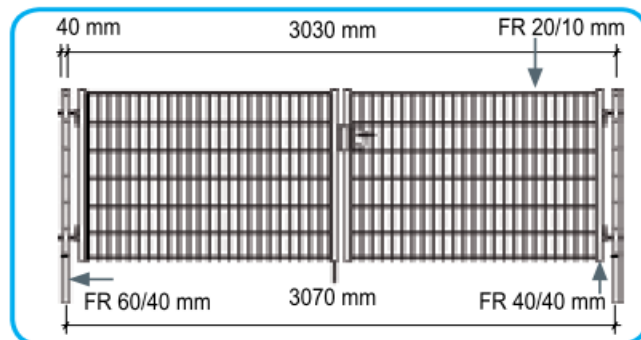

HSP LAGER ABVERKAUF

Doppelstabmatte Tür/Tor

Artikel	Typ	Stück*	Preis/Stk.
9005483571666	TÜRE DSM 1,03 m besch. grün	1	€ 160,00
9005483571727	TOR DSM 1,03 m verz.	3	€ 250,00
9005483571734	TOR DSM 1,23 m verz.	3	€ 280,00
9005483571741	TOR DSM 1,43 m verz.	4	€ 310,00
9005483571789	TOR DSM 1,03 m besch. grün	2	€ 270,00
9005483571802	TOR DSM 1,43 m besch. grün	1	€ 370,00
9005483571826	TOR DSM 1,23 m besch. grau	1	€ 340,00
9005483571833	TOR DSM 1,43 m besch. grau	1	€ 370,00