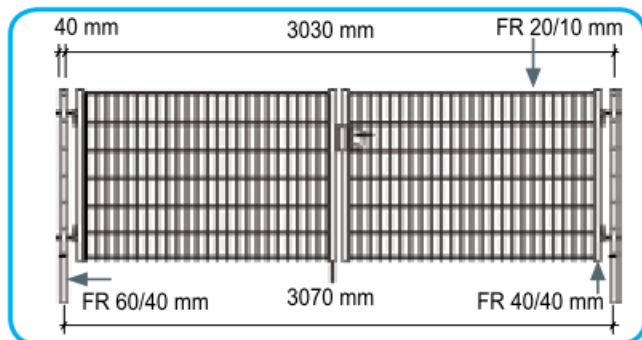

HSP LAGER ABVERKAUF

Doppelstabmatte Tür/Tor

Artikel	Typ	Stück*	Preis/Stk.
9005483571666	TÜRE DSM 1,03 m besch. grün	1	€ 160,00
9005483571727	TOR DSM 1,03 m verz.	3	€ 250,00
9005483571734	TOR DSM 1,23 m verz.	3	€ 280,00
9005483571741	TOR DSM 1,43 m verz.	4	€ 310,00
9005483571789	TOR DSM 1,03 m besch. grün	2	€ 270,00
9005483571802	TOR DSM 1,43 m besch. grün	1	€ 370,00
9005483571826	TOR DSM 1,23 m besch. grau	1	€ 340,00
9005483571833	TOR DSM 1,43 m besch. grau	1	€ 370,00

HSP LAGER ABVERKAUF

Herculesmatte Tür/Tor

Artikel	Typ	Stück*	Preis/Stk.
9005483571932	TÜRE Hercules 1,03 m be. grau	11	€ 150,00
9005483571956	TÜRE Hercules 1,53 m be. grau	4	€ 180,00
9005483571963	TOR Hercules 1,03 m verz.	7	€ 210,00
9005483571970	TOR Hercules 1,23 m verz.	7	€ 250,00
9005483571987	TOR Hercules 1,53 m verz.	2	€ 280,00
9005483572021	TOR Hercules 1,03 m besch. grün	5	€ 260,00
9005483572045	TOR Hercules 1,53 m besch. grün	1	€ 340,00
9005483572052	TOR Hercules 1,03 m be. grau	4	€ 260,00
9005483572069	TOR Hercules 1,23 m be. grau	1	€ 320,00
9005483572076	TOR Hercules 1,53 m be. grau	2	€ 340,00