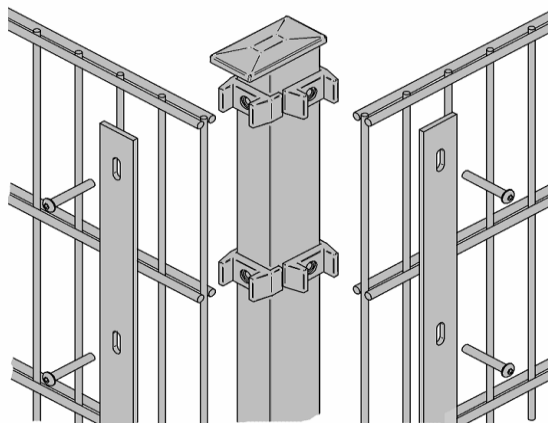

HSP LAGER ABVERKAUF

Eck-Säule PCK für DSM aus FR 60x40mm mit Flacheisendeckleiste

Artikel	Typ	Stück*	Preis/Stk.
9005483574011	Eck-Säule 0,83 m vez.f.Doppel	12	€ 17,00
9005483574025	Eck-Säule 1,03 m vez.f.Doppel	4	€ 19,00
9005483574032	Eck-Säule 1,23 m vez.f.Doppel	1	€ 21,00
9005483574049	Eck-Säule 1,43 m vez.f.Doppel	5	€ 23,00
9005483574056	Eck-Säule 1,63 m vez.f.Doppel	4	€ 24,00
9005483574062	Eck-Säule 1,83 m vez.f.Doppel	12	€ 25,00
9005483574155	Eck-Säule 2,23 m vez.f.Doppel	4	€ 30,00
9005483574162	Eck-Säule 2,43 m vez.f.Doppel	5	€ 33,00
9005483574087	Eck-Säule 0,83 m grün f.Doppel	2	€ 20,00
9005483574094	Eck-Säule 1,03 m grün f.Doppel	5	€ 22,00
9005483574100	Eck-Säule 1,23 m grün f.Doppel	16	€ 24,00
9005483574117	Eck-Säule 1,43 m grün f.Doppel	7	€ 26,00
9005483574124	Eck-Säule 1,63 m grün f.Doppel	6	€ 27,00
9005483574131	Eck-Säule 1,83 m grün f.Doppel	4	€ 28,00
9005483574148	Eck-Säule 2,03 m grün f.Doppel	10	€ 30,00
9005483574179	Eck-Säule 2,23 m grün f.Doppel	5	€ 33,00
9005483574186	Eck-Säule 2,43 m grün f.Doppel	5	€ 36,00
140-505115310	Ecksäule PCK 1,03 m grau für	1	€ 22,00
140-505114669	Ecksäule PCK 1,43 m grau für	-	€ 26,00
140-505139560	Ecksäule PCK 1,63 m grau für	1	€ 27,00
140-505138485	Ecksäule PCK 1,83 m grau für	5	€ 28,00
140-505170534	Ecksäule PCK 2,03 m grau für	2	€ 30,00
140-505134743	Ecksäule PCK 2,43 m grau für	5	€ 36,00